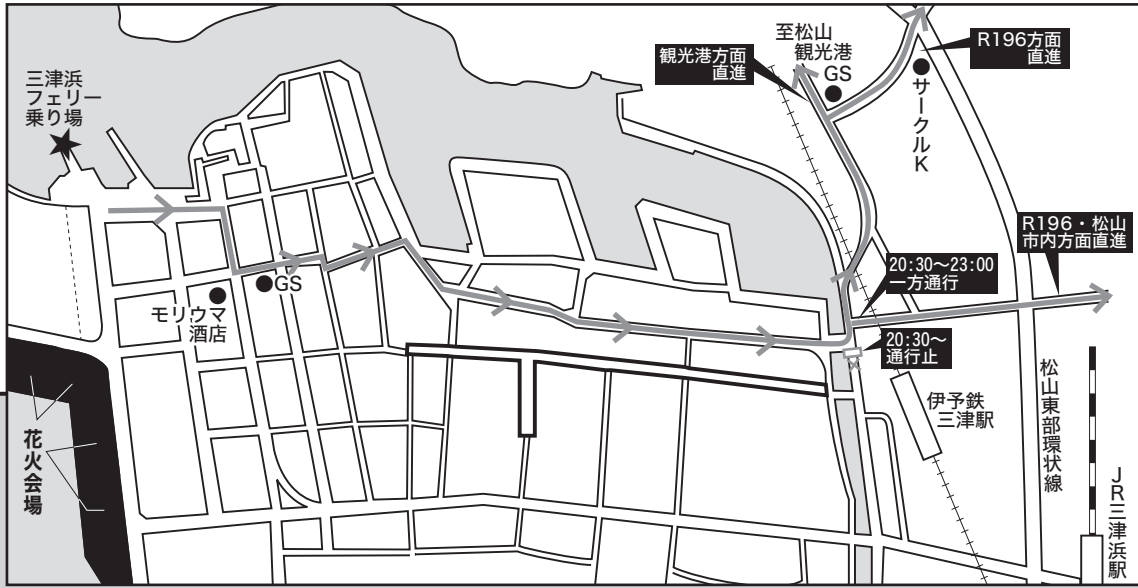

迂回路案内

※渋滞が予想されます。
迂回路にお廻りください。

三津浜港利用のお客様迂回路

**花火大会の期間、
犬の逃走に御注意
下さい！**

花火の音におどろいて、
犬が逃げて行方不明に
なる恐れがあります。
犬が逃げないよう、しっ
かりつないで置いて下
さい。

又、つながれた状態
でも逃げようとして、障
害物にひっかり、首を
つったりする事があり
ます。

ひもの長さに御注意下
さい。

えひめイヌ・ネコの会
Tel 090-1009-5018