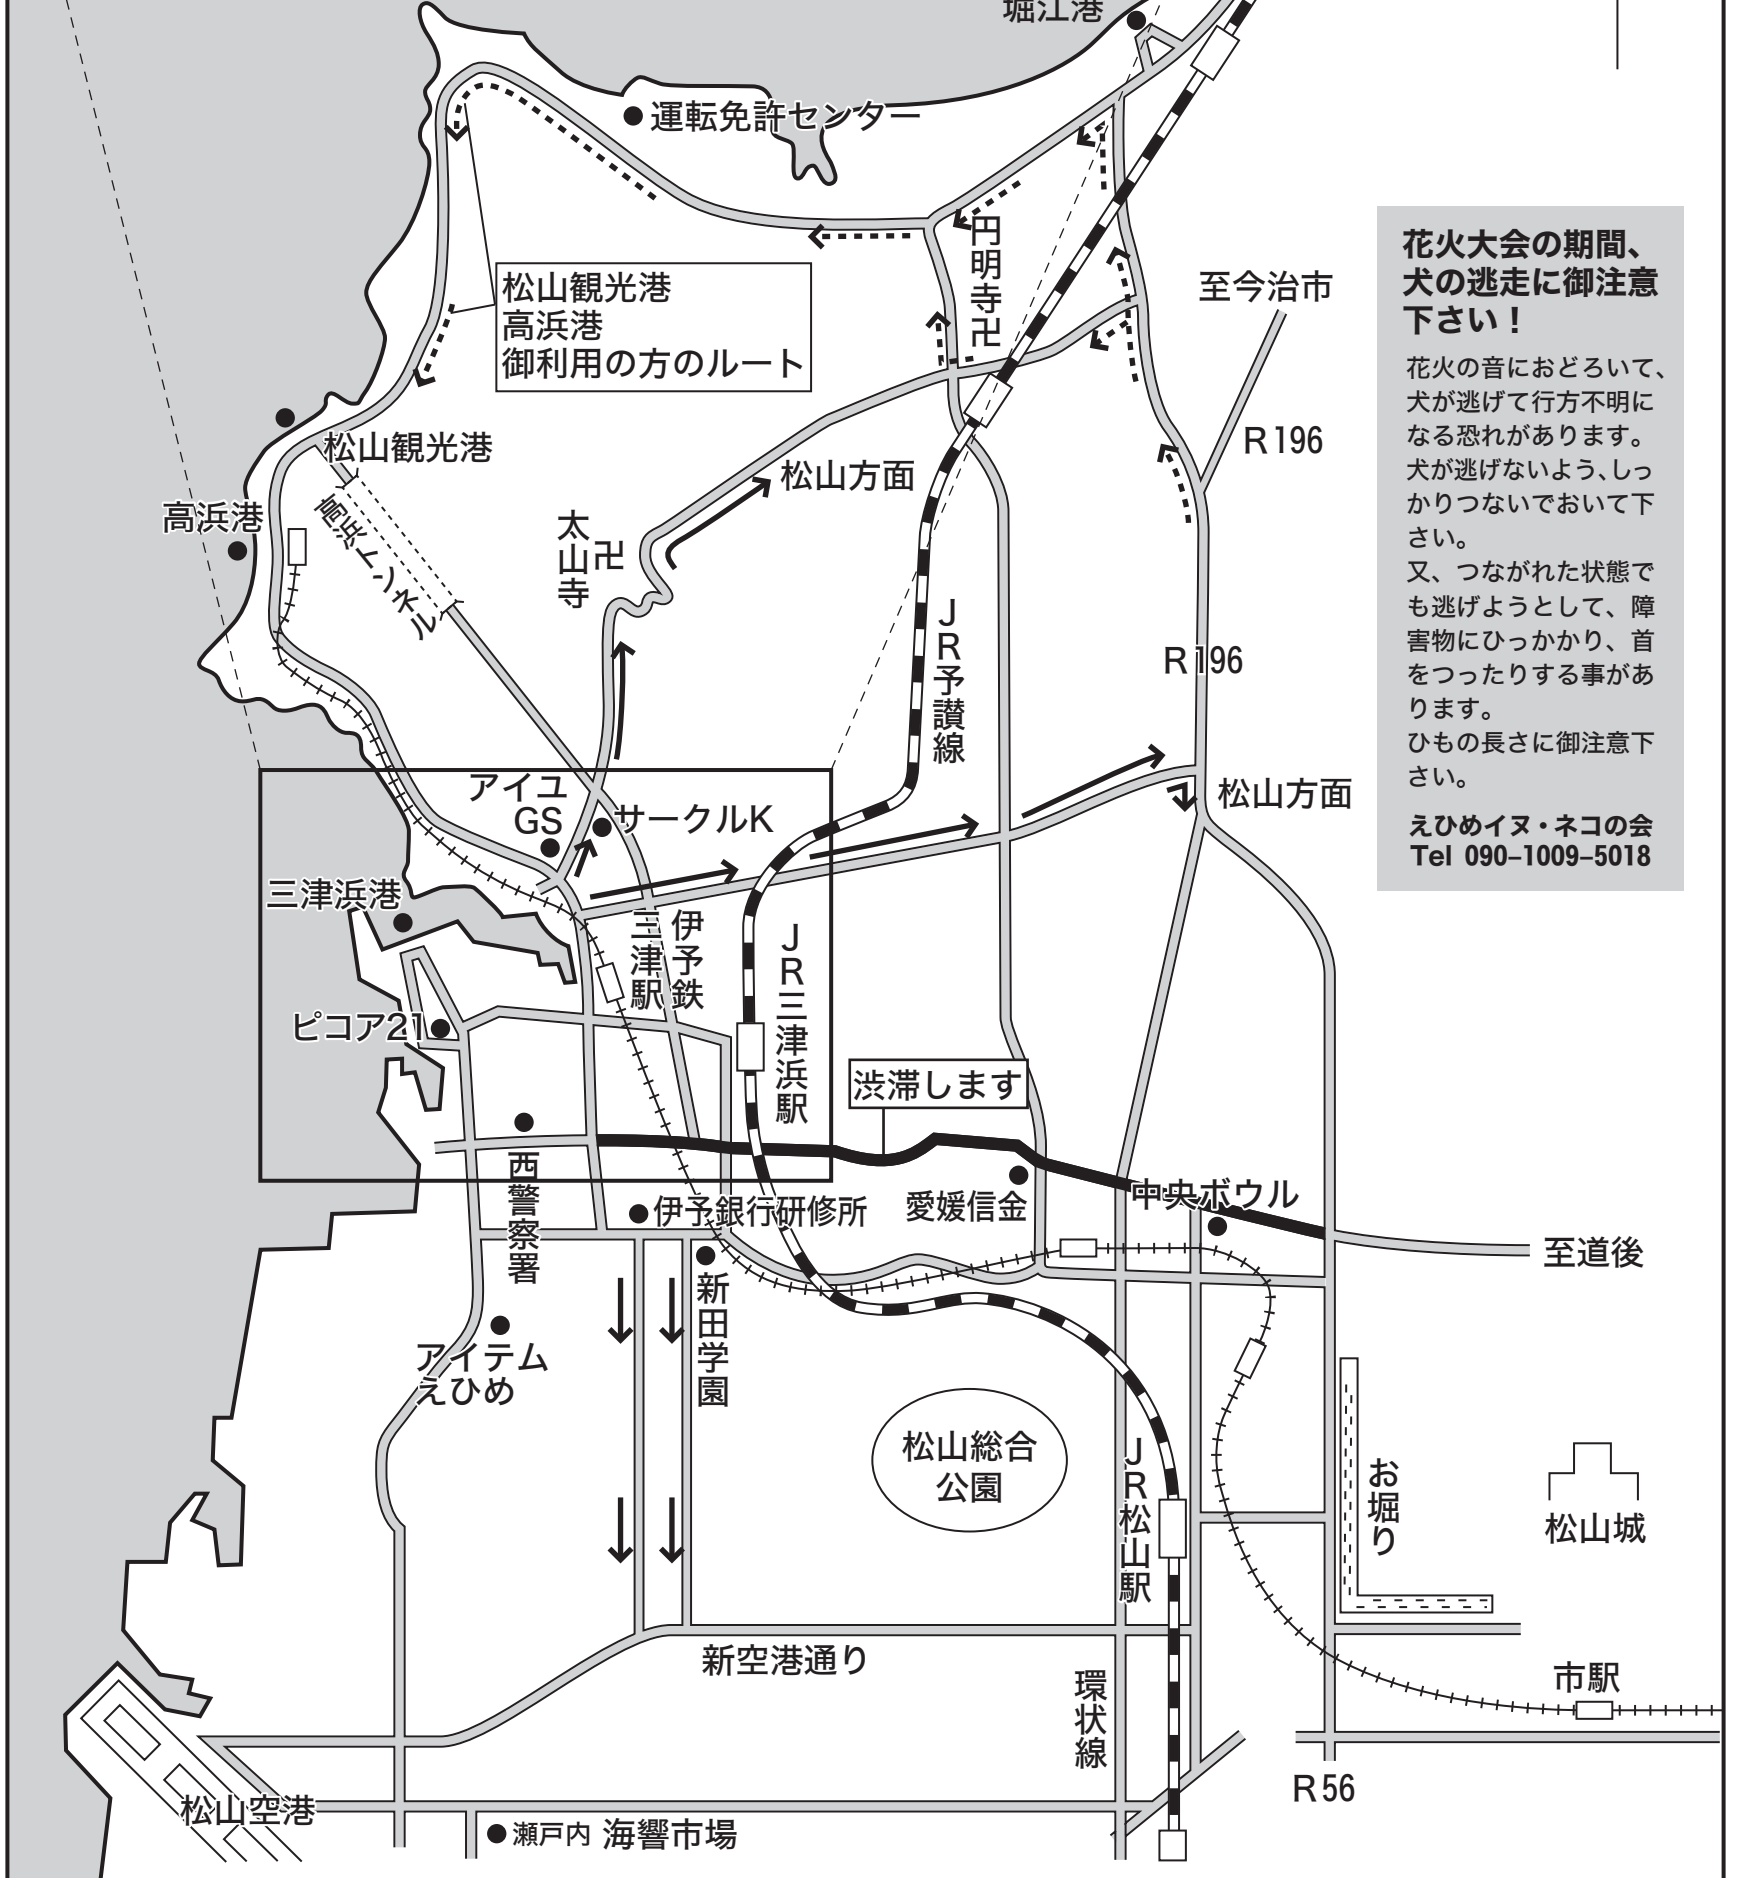

迂回路案内

※渋滞が予想されます。
迂回路にお廻りください。

三津浜港利用のお客様迂回路

**花火大会の期間、
犬の逃走に御注意
下さい！**

花火の音におどろいて、
犬が逃げて行方不明に
なる恐れがあります。
犬が逃げないよう、しっ
かりつないで置いて下
さい。

又、つながれた状態
でも逃げようとして、障
害物にひっかり、首を
つったりする事があり
ます。

ひもの長さに御注意下
さい。

えひめイヌ・ネコの会
Tel 090-1009-5018