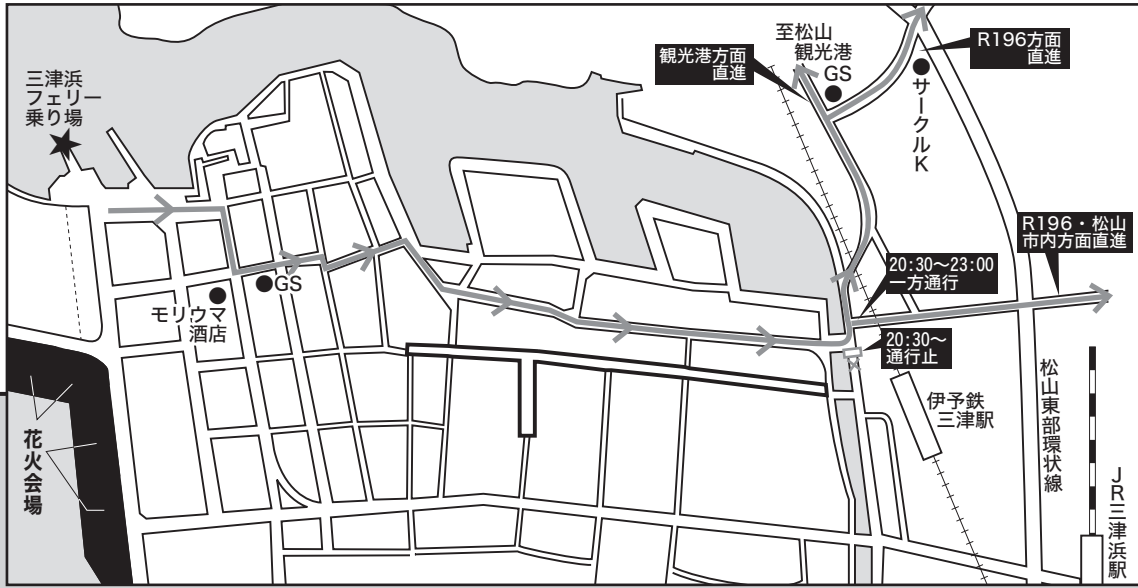

迂回路案内

※渋滞が予想されます。
迂回路にお廻りください。

三津浜港利用のお客様迂回路

**花火大会の期間、
犬の逃走に御注意
下さい！**

花火の音におどろいて、
犬が逃げて行方不明に
なる恐れがあります。
犬が逃げないよう、しっ
かりつないで置いて下
さい。

又、つながれた状態
でも逃げようとして、障
害物にひっかり、首を
つったりする事があり
ます。

ひもの長さに御注意下
さい。

えひめイヌ・ネコの会
Tel 090-1009-5018