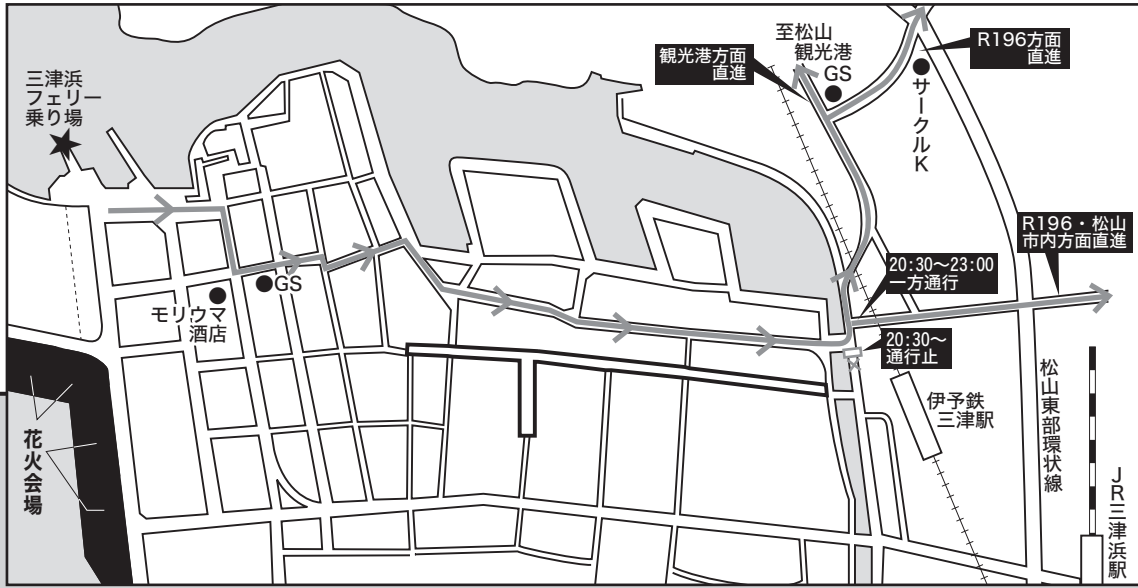

迂回路案内

※渋滞が予想されます。
迂回路にお廻りください。

三津浜港利用のお客様迂回路

**花火大会の期間、
犬の逃走に御注意
下さい！**

花火の音におどろいて、
犬が逃げて行方不明に
なる恐れがあります。
犬が逃げないよう、しっ
かりつないで置いて下
さい。

又、つながれた状態
でも逃げようとして、障
害物にひっかり、首を
つったりする事があり
ます。

ひもの長さに御注意下
さい。

えひめイヌ・ネコの会
Tel 090-1009-5018