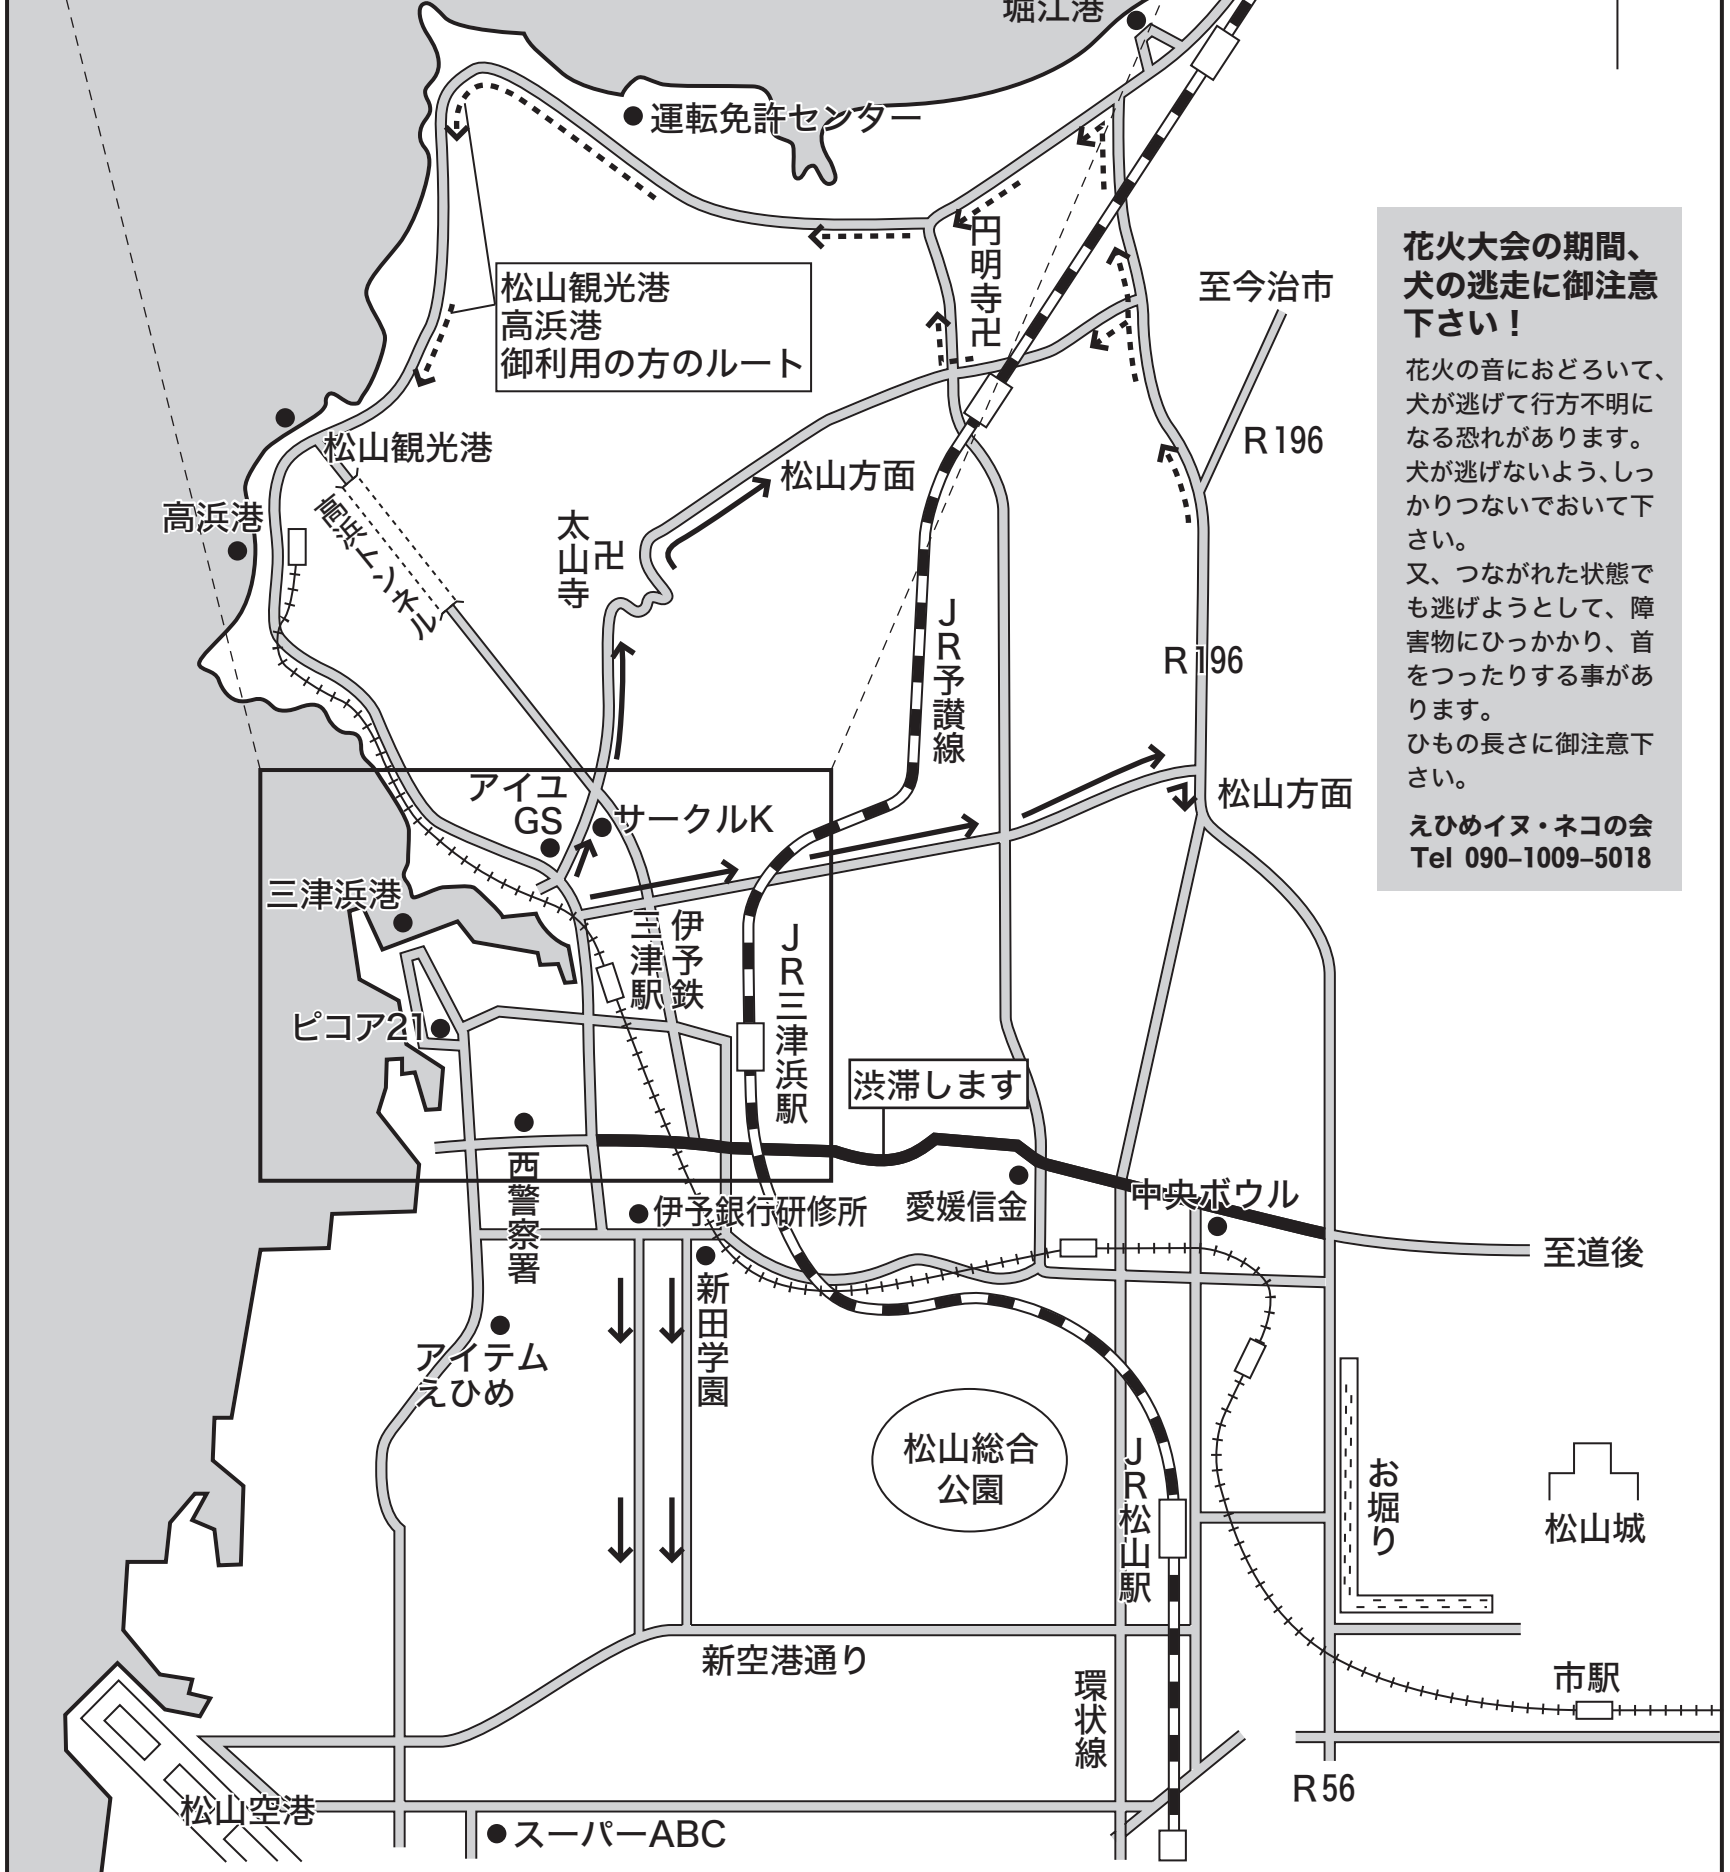

迂回路案内

※渋滞が予想されます。
迂回路にお廻りください。

三津浜港利用のお客様迂回路

**花火大会の期間、
犬の逃走に御注意
下さい！**

花火の音におどろいて、
犬が逃げて行方不明に
なる恐れがあります。
犬が逃げないよう、しっ
かりつないで置いて下
さい。

又、つながれた状態
でも逃げようとして、障
害物にひっかり、首を
つったりする事があり
ます。

ひもの長さに御注意下
さい。

えひめイヌ・ネコの会
Tel 090-1009-5018