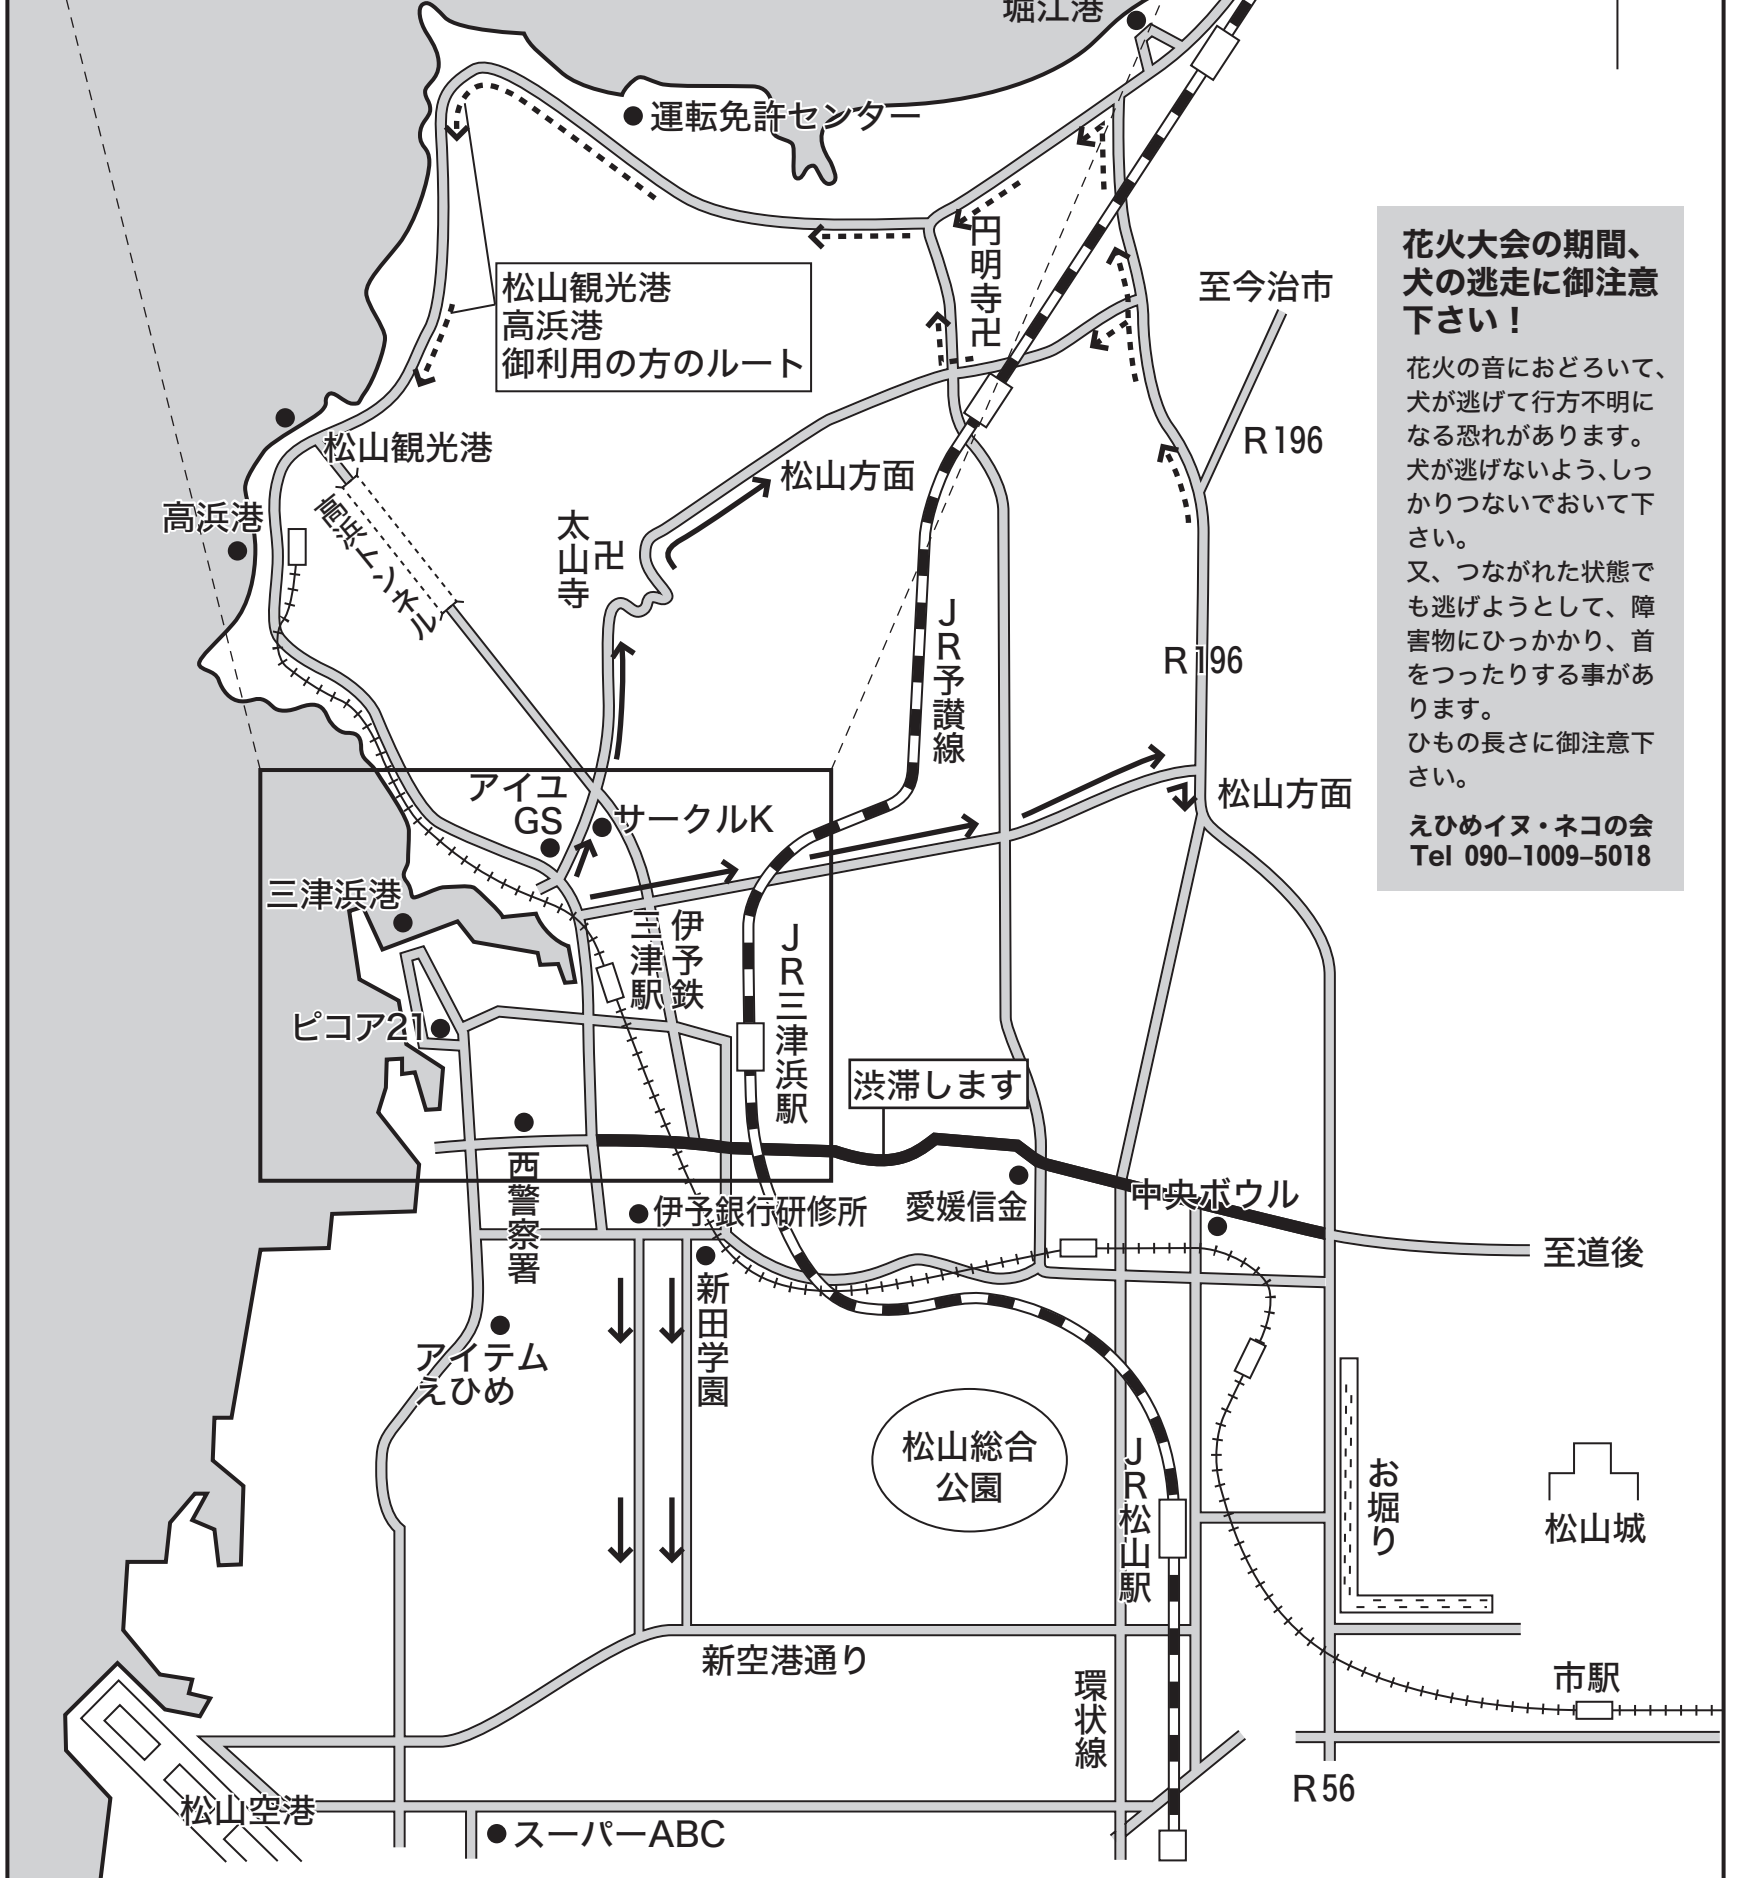

迂回路案内

※渋滞が予想されます。
迂回路にお廻りください。

三津浜港利用のお客様迂回路

**花火大会の期間、
犬の逃走に御注意
下さい！**

花火の音におどろいて、
犬が逃げて行方不明に
なる恐れがあります。
犬が逃げないよう、しっ
かりつないで置いて下
さい。

又、つながれた状態
でも逃げようとして、障
害物にひっかり、首を
つったりする事があり
ます。

ひもの長さに御注意下
さい。

えひめイヌ・ネコの会
Tel 090-1009-5018